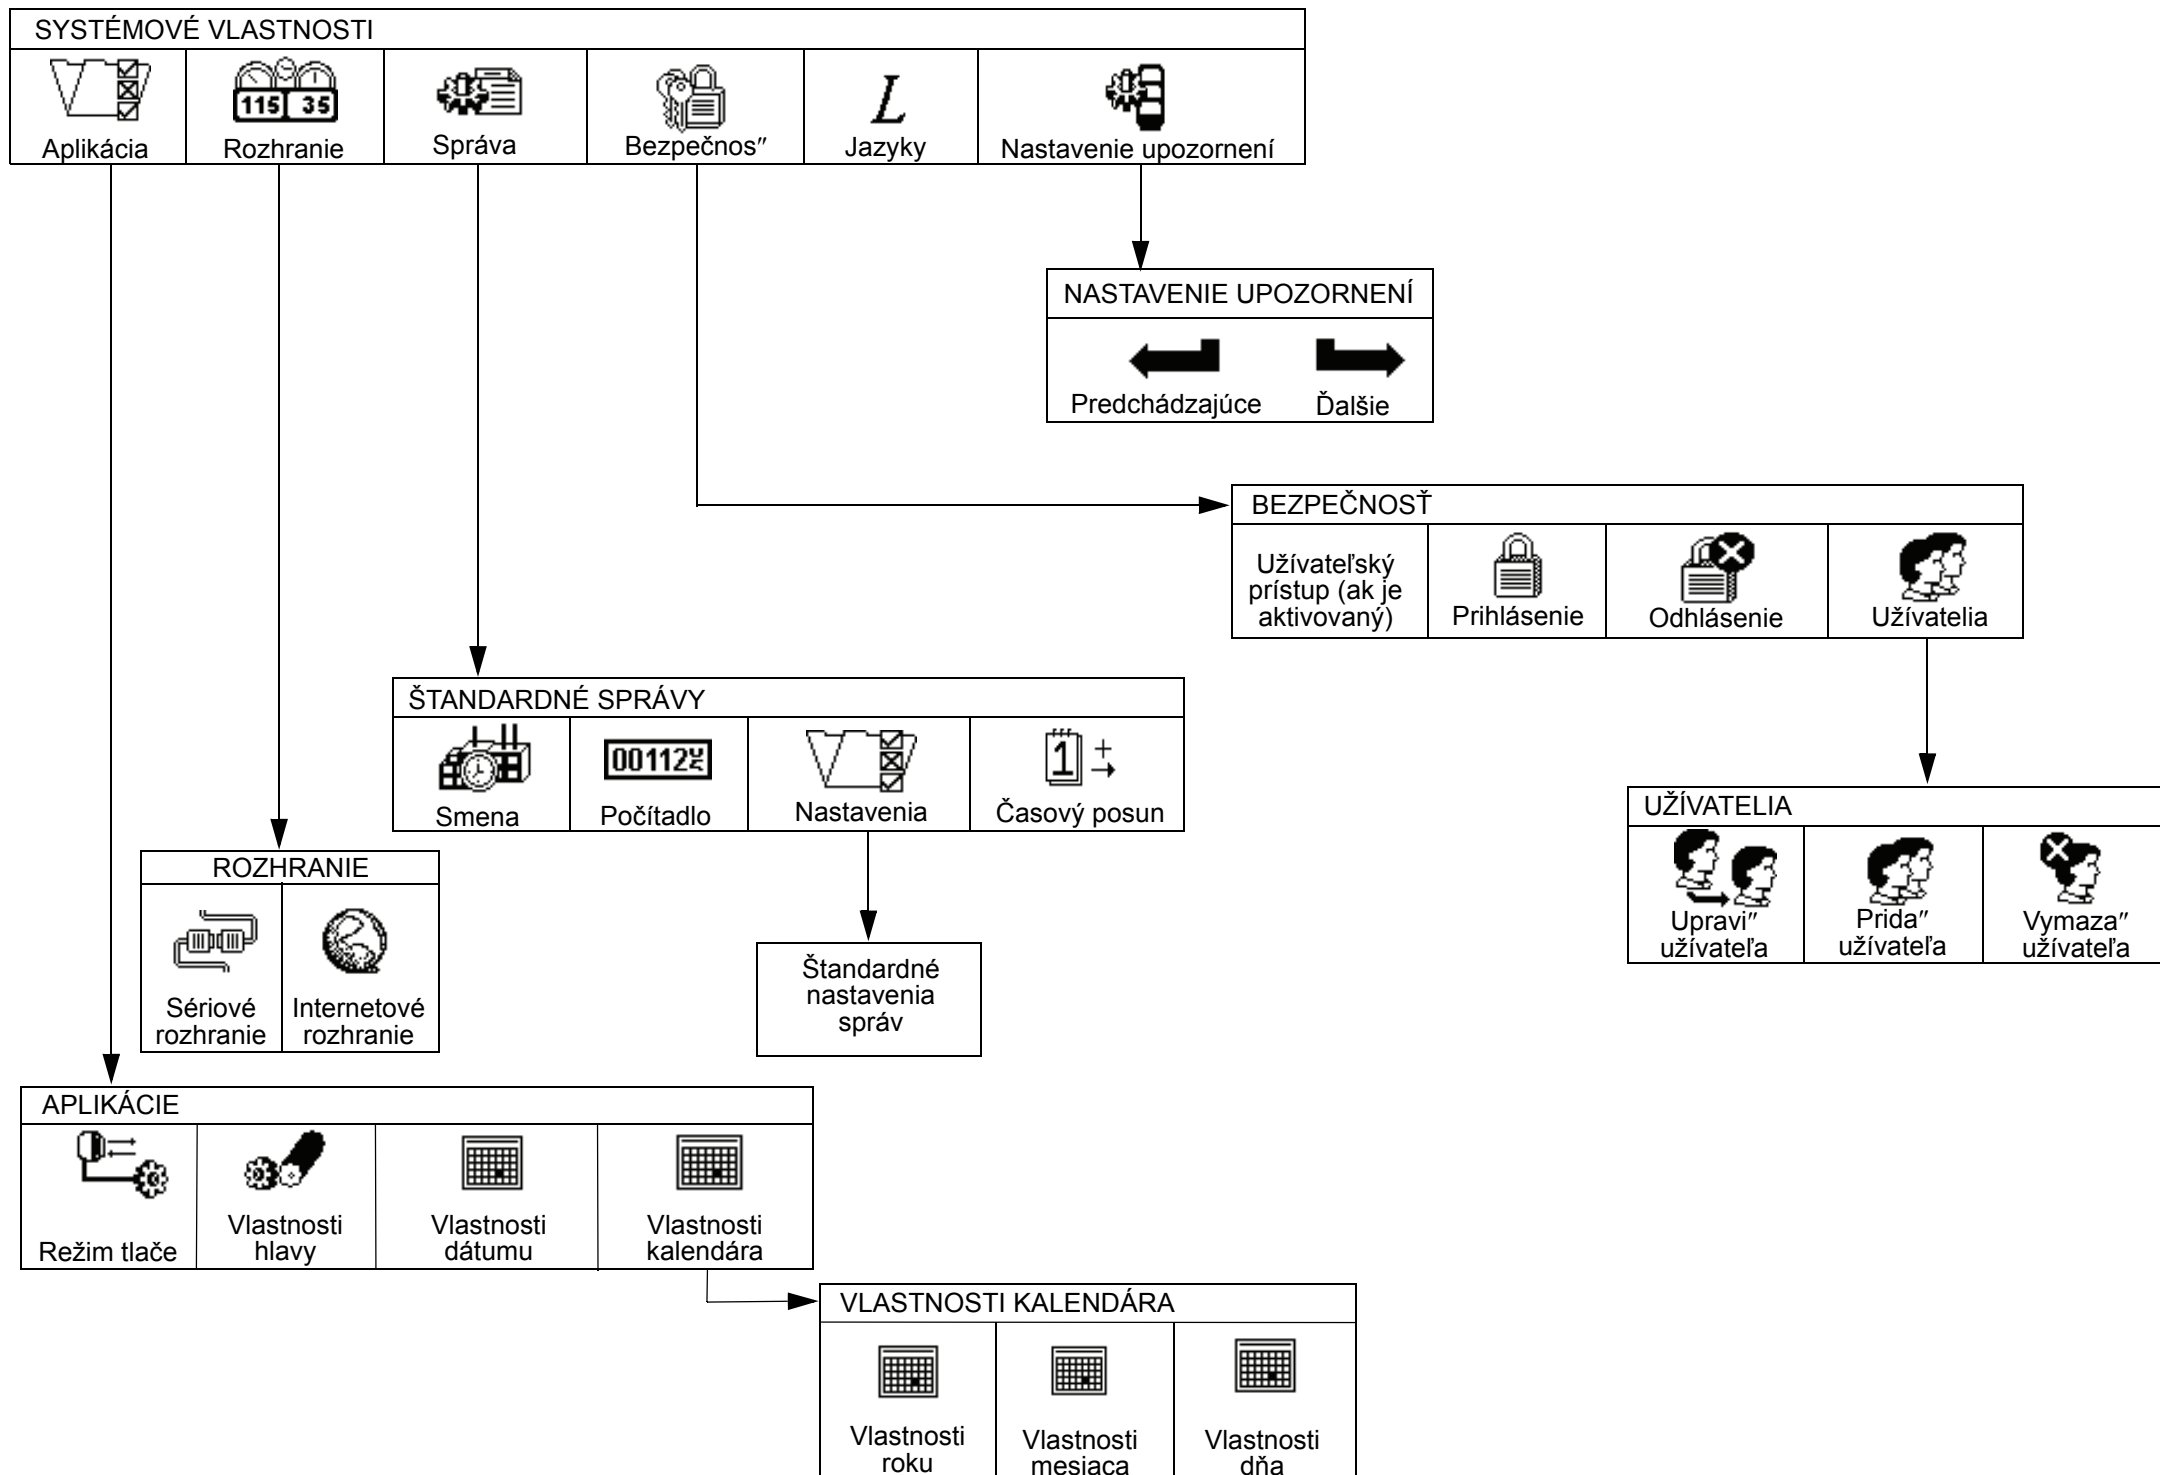

EDITOR SPRÁV			
Spusti" tlač	ABC Editova"	ABC Nová	Vymaza"

Alternatívna klávesnica
Alternatívna klávesnica

Nastavenia					
Prida" pole	Ďalšie pole	Smena	Počítadlo	Nastavenia	Časový posun

SERVIS								
Konfigurácia	Zača" čistenie	Prepísa"	Spusti" pumpu	Kód kvality	Nastavenie fázovania	Kontrola viskozimetra	Zarovna" fázovania	Rozšírený servis

ZAČAŤ ČISTENIE	
Spusti" znovu	Zruši"

KONFIGURÁCIA
Pamä"

STAV		
 Stav viskozity	 Rýchlosť	 Denník udalostí

DENNÍK UDALOSTÍ			
Chyba	Atrament	Správy	Rôzne

STAV VISKOZITY		
 Stav	 Rýchlosť	 Denník udalostí

Aktívne výstrahy