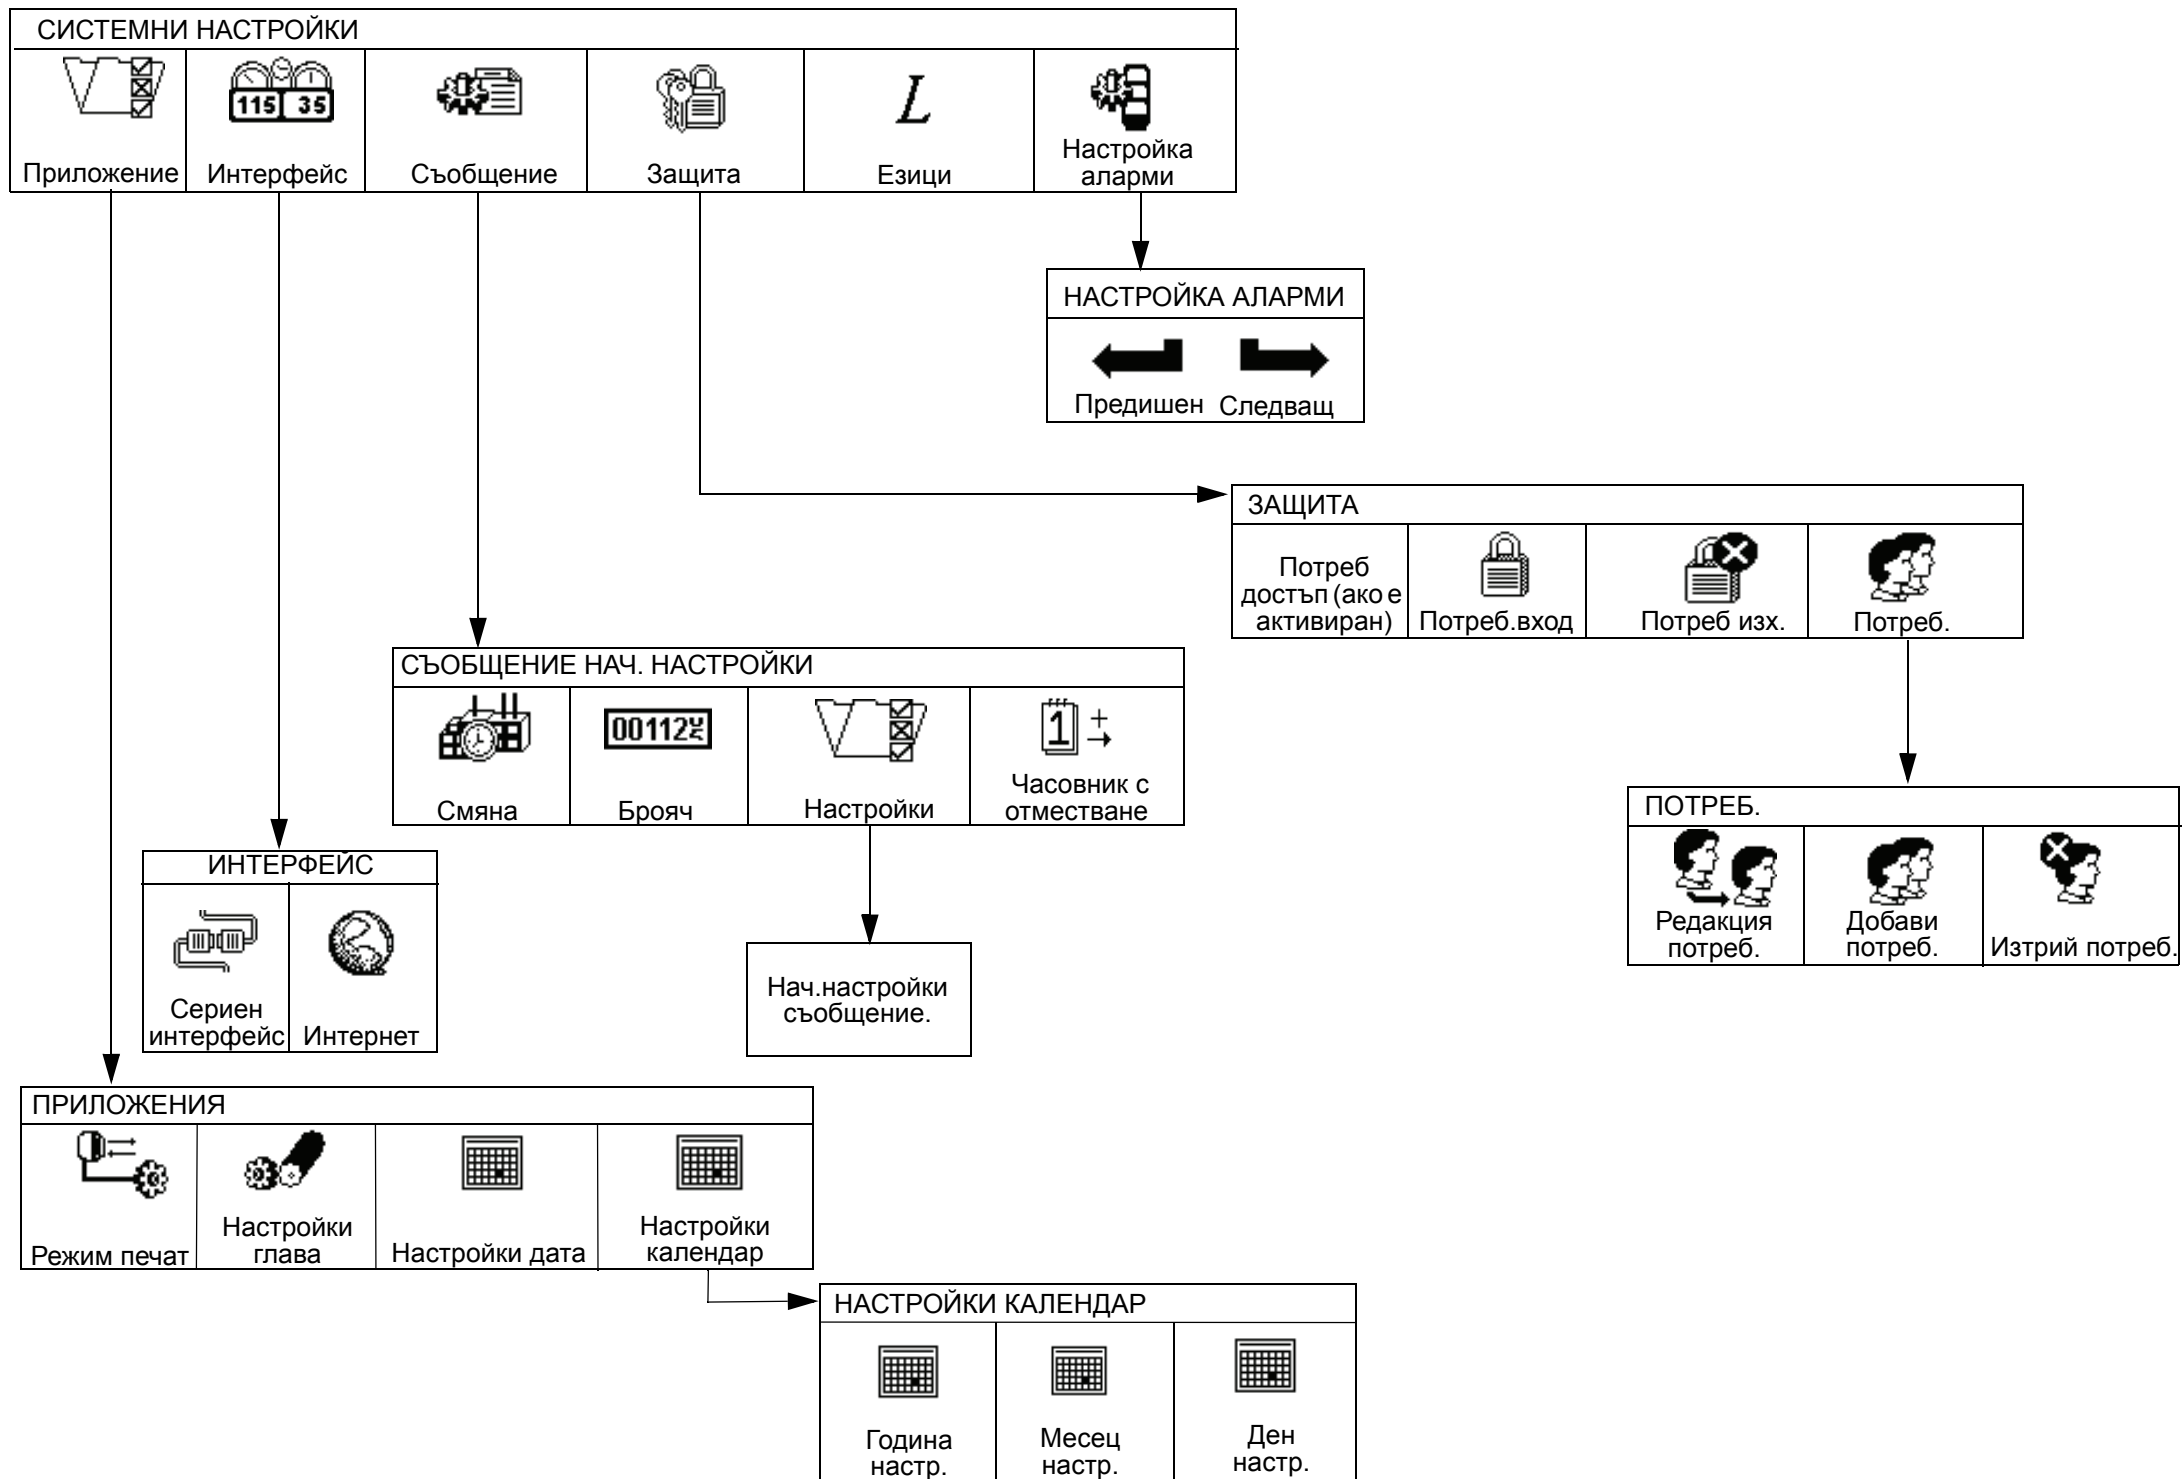

РЕДАКТОР СЪОБЩЕНИЯ			
Старт печат	Редактиране	Нов	Изтрий

Алтернативна
Алтернативна клавиатура

Настройки					
Добави поле	Следващо поле	Смяна	Брояч	Настройки	Часовник отместване

СЕРВИЗ								
Конфигуриране	Промиване	Презаписване	Пуск помпа	Код качество	Настр. фаза	Визкоз. проверка	Настройка фаза	Разширен сервис

ПРОМИВАНЕ	
Повтори отново	Изход

КОНФИГУРАЦИЯ
Памет

СТАТУС		
 Статус визкозитет	 Скорост	 Списък събития

СПИСЪК СЪБИТИЯ			
Грешка	Масило	Съобщения	Разни

СТАТУС ВИЗКОЗИТЕТ		
 Статус	 Скорос	 Списък

Активни аларми