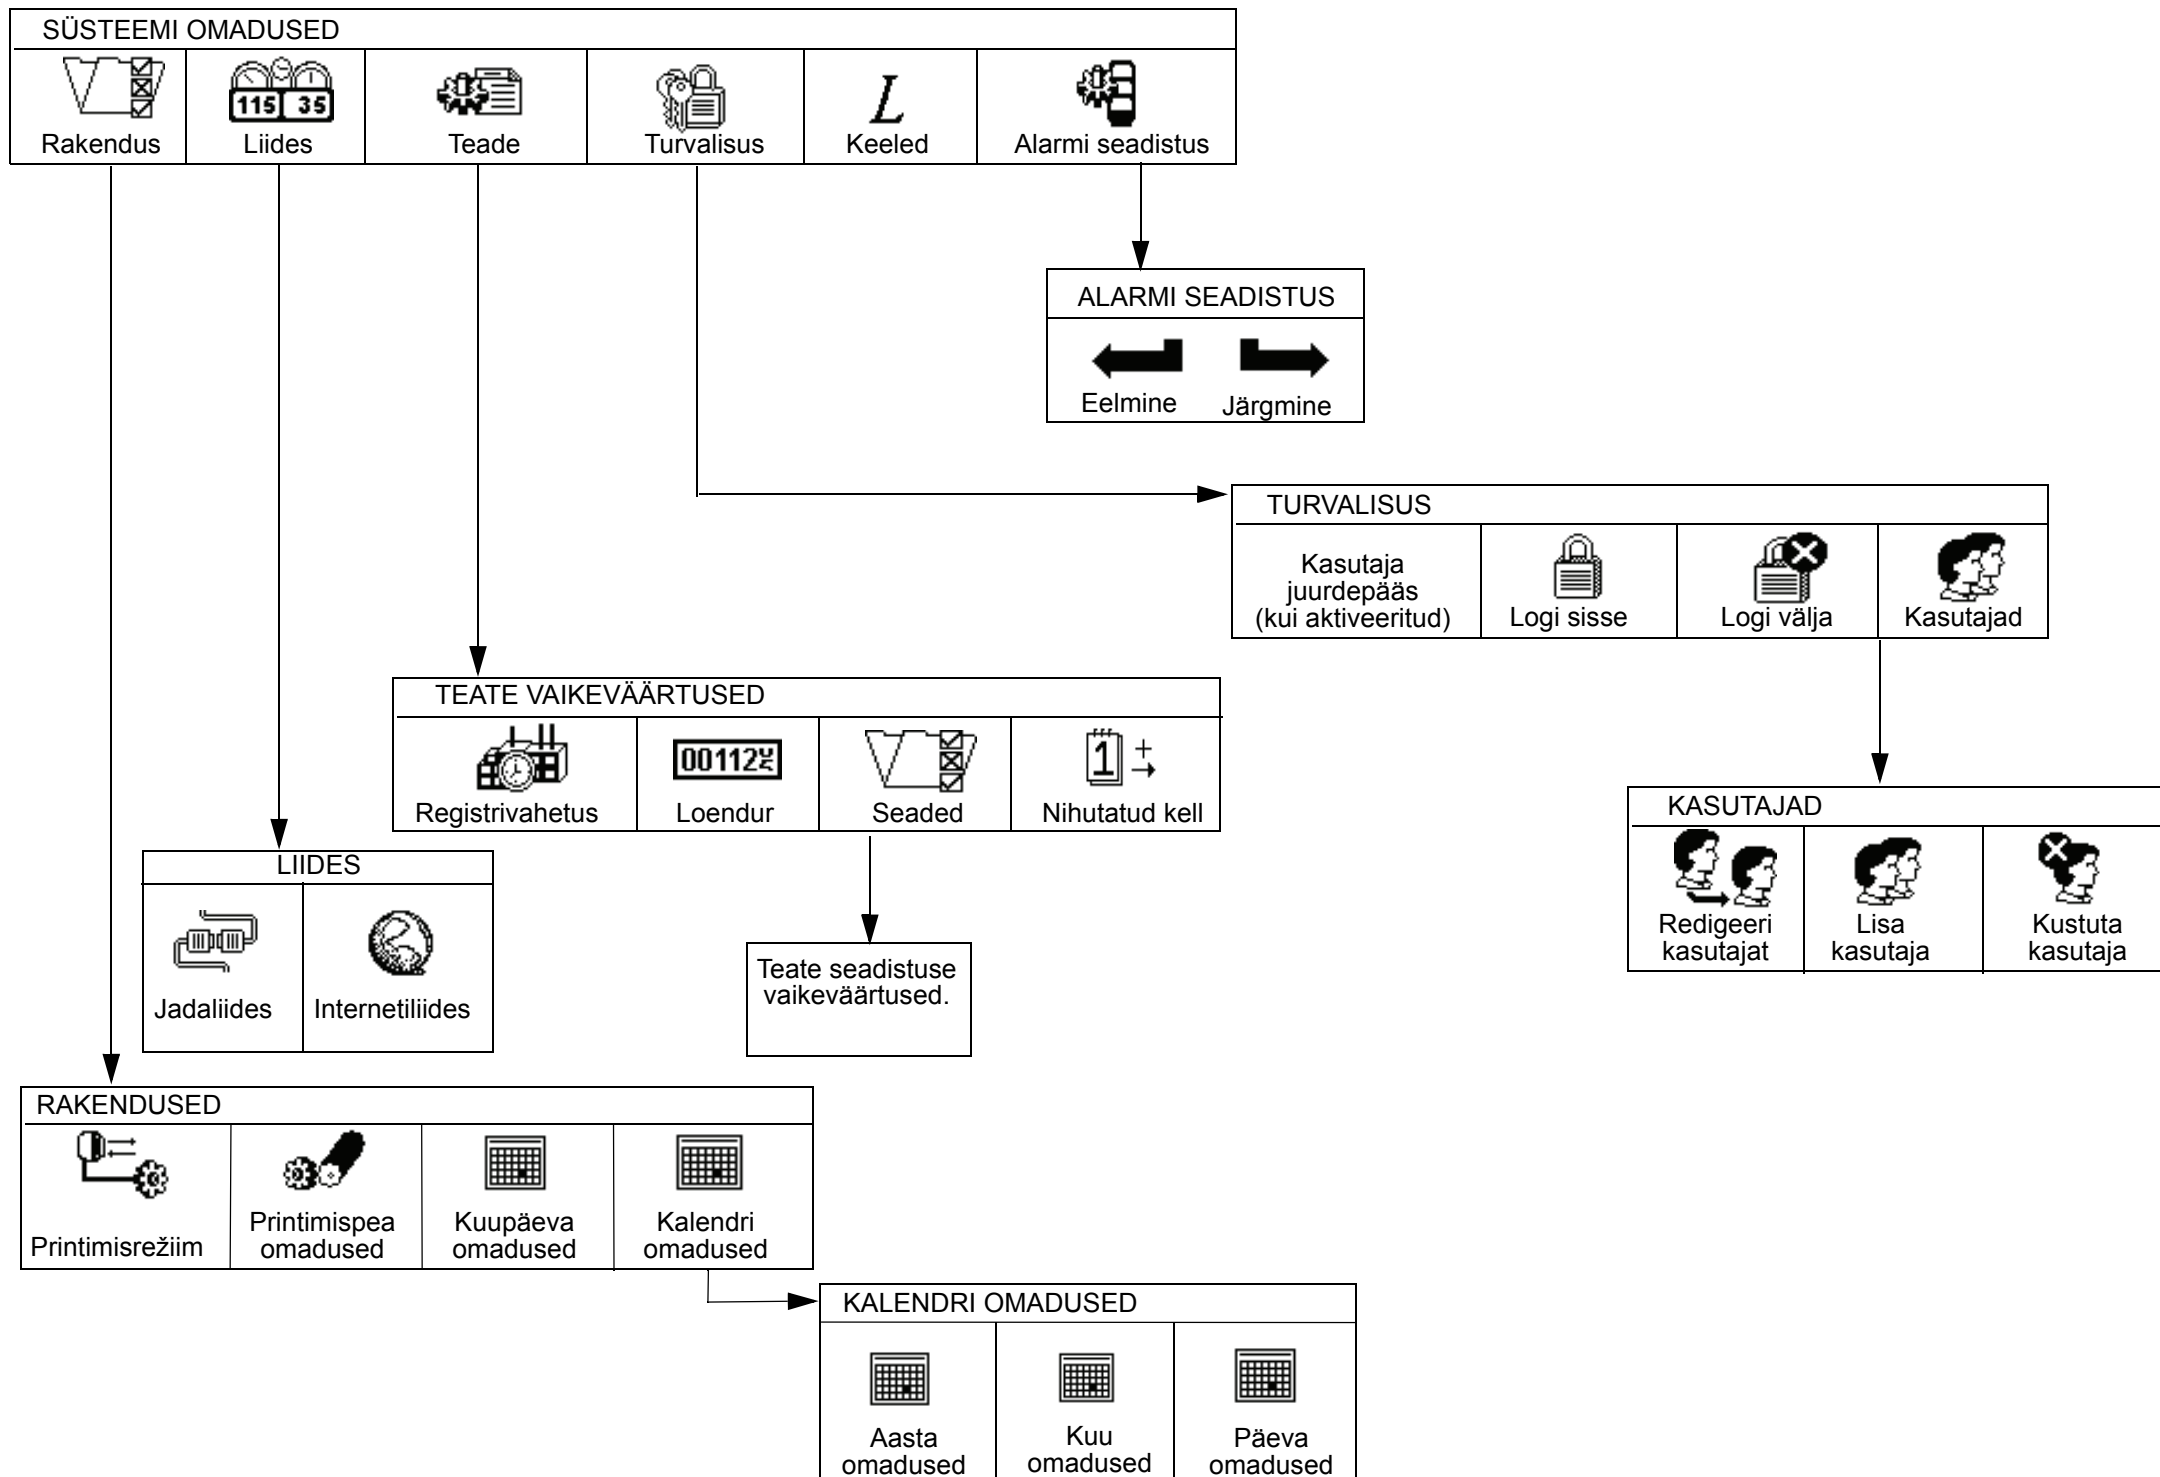

TEATEREDAKTOR			
Alusta printimist	Redigeeri	Uus	Kustuta

Alternatiivne klaviatuur
Alternatiivne klaviatuur

Seaded					
Lisa väli	Järgmine väli	Registrivahetus	Loendur	Seaded	Nihutatud kell

TEENINDUS								
Konfigureeri	Esialgne lõputus	Alista	Käivita pump	Kvaliteedi kood	Faas määratud	Viskomeetri kontroll	Faasi joondamine	Laiendatud teenindus

ESIALGNE LOPUTUS	
Töötle uuesti	Tühista

KONFIGURATSIOON
Mälu

OLEK		
 Viskoossuse olek	 Kiirus	 Sündmuste logi

SÜNDMUSTE LOGI			
Viga	Tint	Teated	Erin

VISKOSSUSE OLEK		
 Olek	 Kiirus	 Sündmuste logi

Aktiivsed alarmid

TURVALISUS			
Kasutaja juurdepääs (kui aktiveeritud)	 Logi sisse	 Logi välja	 Kasutajad

KASUTAJAD		
 Redigeeri kasutajat	 Lisa kasutaja	 Kustuta kasutaja

Abi