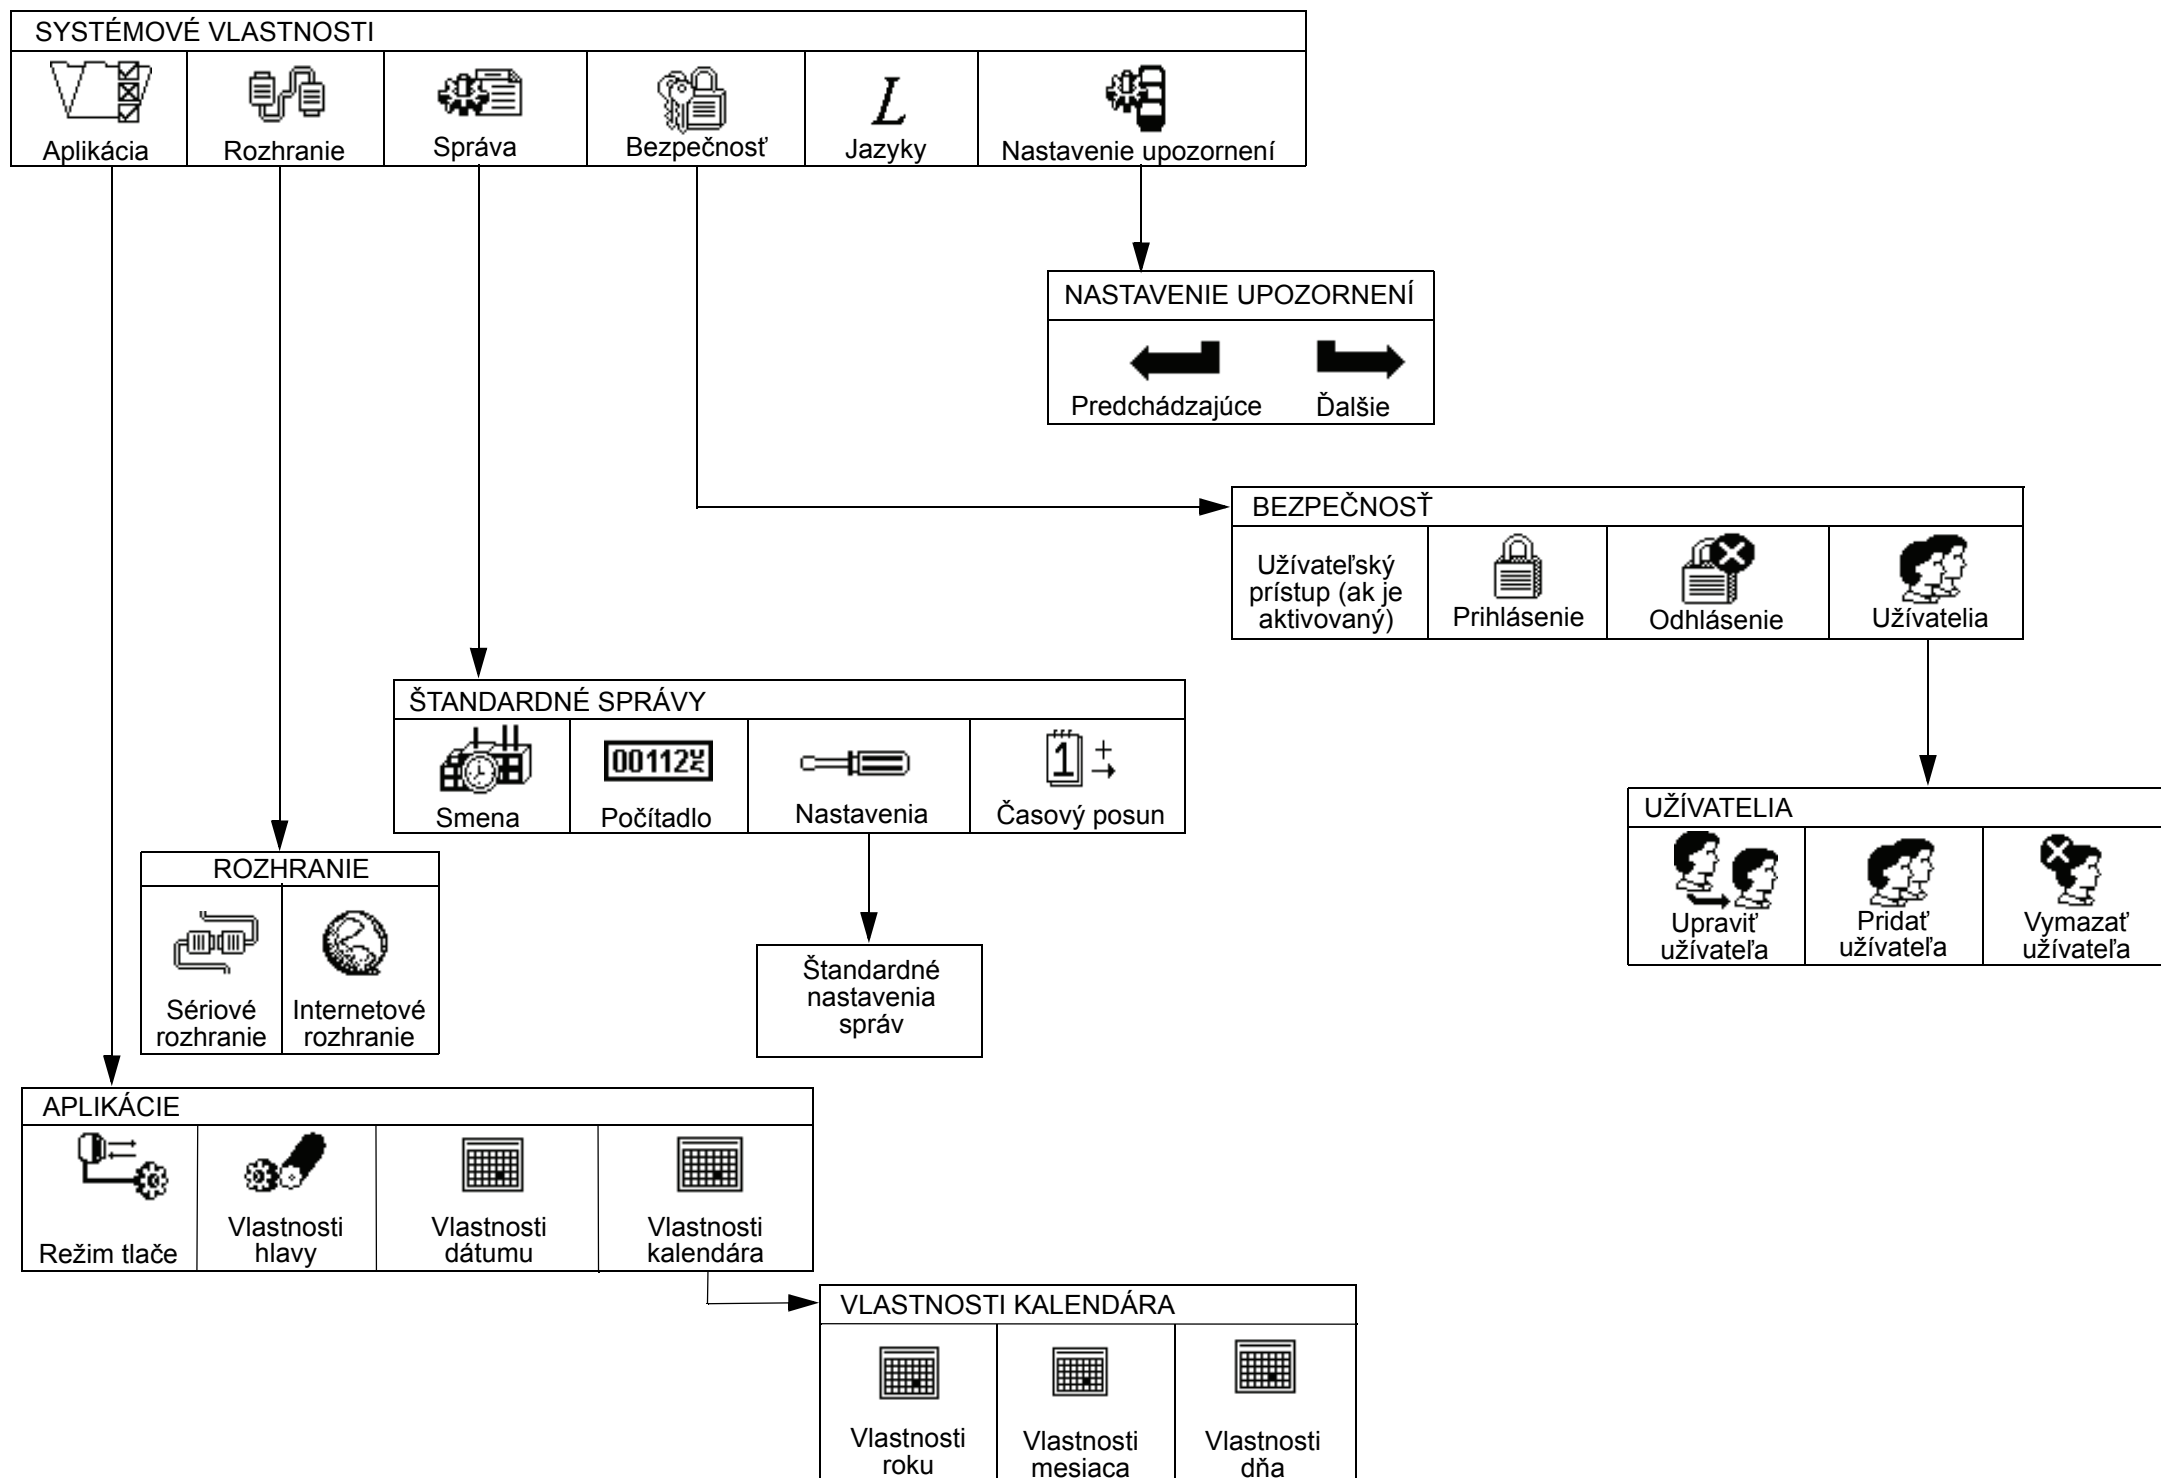

EDITOR SPRÁV			
Spustiť tlač	Editovať	Nová	Vymazať

Alternatívna klávesnica 	Zapnúť Unicode 
Alternatívna klávesnica	Zapnúť Unicode

Nastavenia					
Pridať pole	Ďalšie pole	Smena	Počítadlo	Nastavenia	Časový posun

SERVIS								
Konfigurácia	Začať čistenie	Prepísať	Spustiť pumpu	Kód kvality	Nastavenie fázovania	Kontrola viskozimetra	Zarovnať fázovania	Rozšírený servis

ZAČAŤ ČISTENIE	
Spustiť znovu	Zrušiť

KONFIGURÁCIA
Pamäť

STAV		
Stav viskozity	Rýchlosť	Denník udalostí

DENNÍK UDALOSTÍ			
Chyba	Atrament	Správy	Rôzne

STAV VISKOZITY		
Stav	Rýchlosť	Denník udalostí

Aktívne výstrahy

BEZPEČNOSŤ			
Užívateľský prístup (ak je aktivovaný)	Prihlásenie	Odhlásenie	Užívatelia